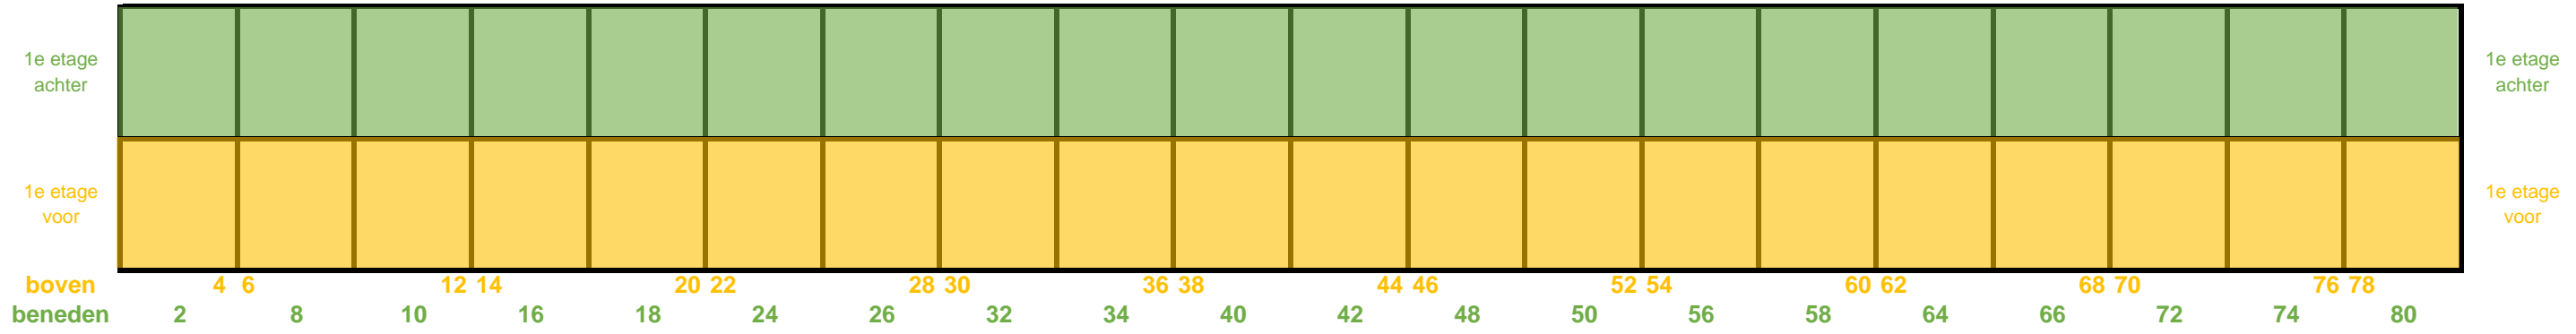

Schematische plattegronden 40 BeBo-woningen LOF Erasmusveld

Schematische plattegrond begane grond (Edgar du Perronstraat)

Schematische plattegrond 1e etage

Schematische plattegrond 2e etage