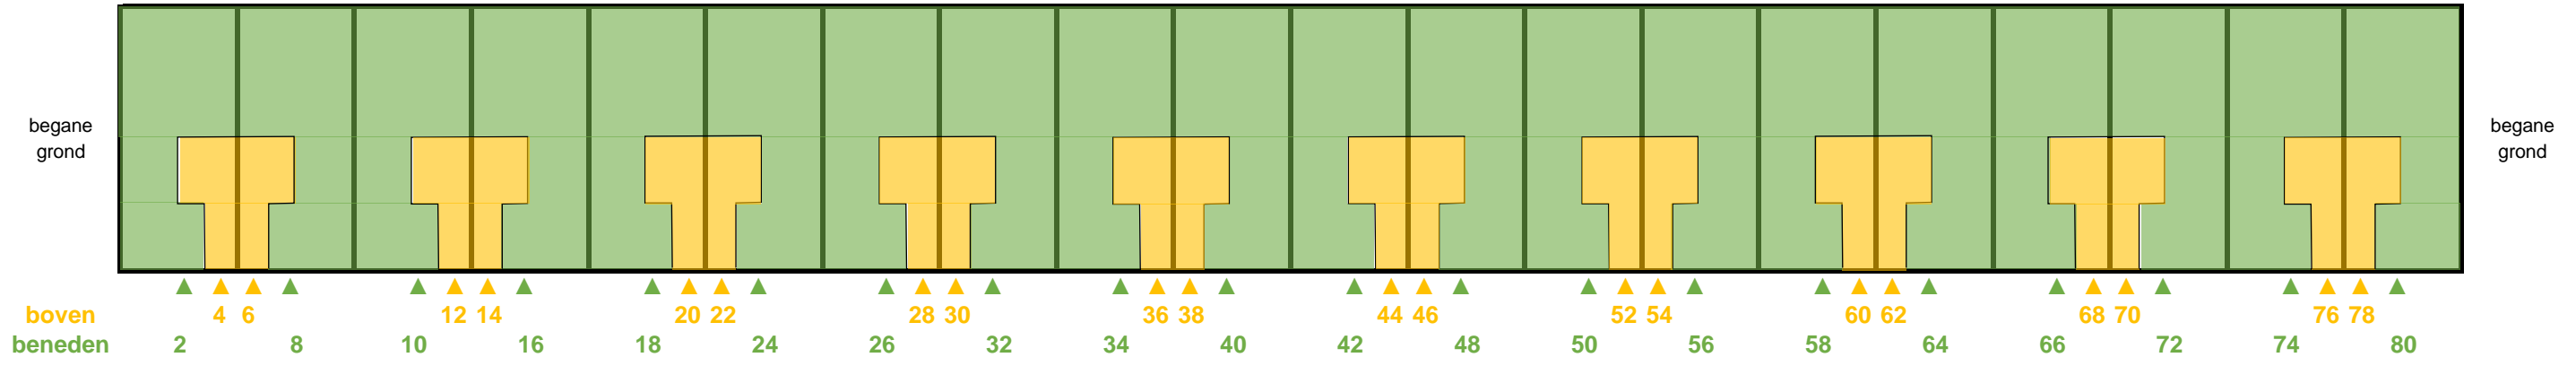

Schematische plattegronden 40 BeBo-woningen LOF Erasmusveld

Schematische plattegrond begane grond (Edgar du Perronstraat)

Schematische plattegrond 1e etage

Schematische plattegrond 2e etage